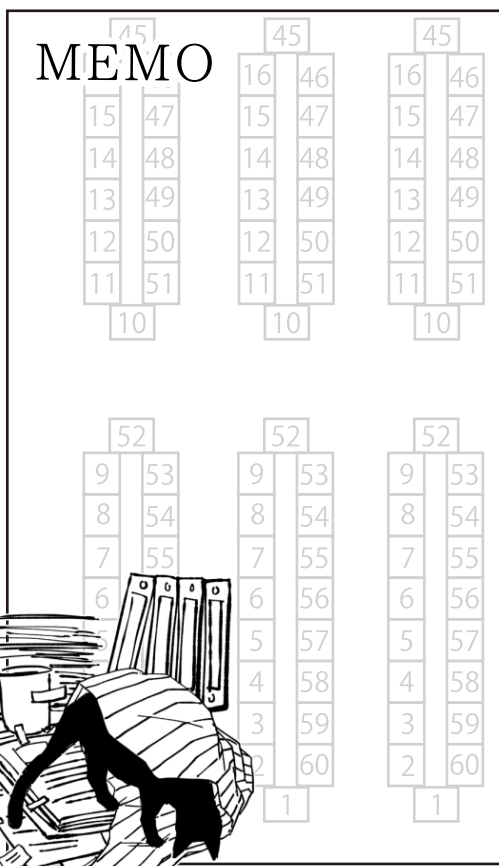

# 東 4

本部は  
ココ!

**My lover A**  
タイム  
スケジュール

**10:00** 開場  
本部にて当日頒布物  
頒布開始

**12:00**  
ペーパーラリー開始  
(周りのスペースの迷惑  
ならないよう 12:00  
ちょうどに本部に  
お集まりいただきます  
ようご協力お願いします)

**15:00** 閉会  
ありがとうございました!  
(事前登録制アフター企画は  
17:00 からとなります)

● は、ペーパーラリー  
参加協力サークルです。

サークル名	スペース	ペーパーラリー	サークル名	スペース	ペーパーラリー	サークル名	スペース	ペーパーラリー	サークル名	スペース	ペーパーラリー
My lover A 本部	あ -30ab	◆	coca	こ -05b		Sail Away	こ -01a	◆	ミヤコツツリ	こ -12b	◆
宇宙空間	こ -16a	◆	ザギーニ・ビッグス	こ -08a	◆	竹無	こ -06a	◆	無造作紳士	こ -03b	◆
hpp!	こ -11a	◆	シーオーツ	こ -01b	◆	nnt	こ -02b	◆	やきとりもなか	こ -10b	◆
Ads	こ -04b	◆	四角屋台	こ -13b	◆	29Q	こ -20b	◆	夜の荒野	こ -40b	◆
SkS	こ -06b	◆	S2nA	こ -03a	◆	ねいるふあくとりー	こ -07a	◆	Lovely Hollow	こ -10a	
Eternal snow + 白々ホビー	あ -31ab	◆	深夜のサバカリー	こ -11b	◆	HONEY+	こ -12a	◆	わわわ	こ -07b	◆
KIKI	こ -02a	◆	Sweet RaiN.	こ -05a	◆	vivi°C	こ -04a	◆			
CUSE+ プラネタリウム	こ -09ab	◆	3 am	こ -08b		ほめらにあんぶらねっと	こ -13a	◆			