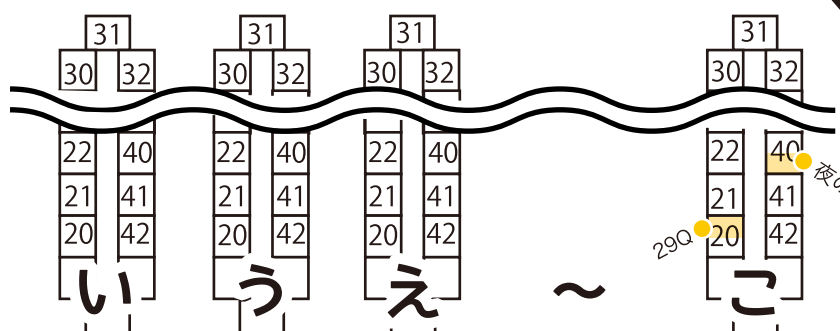

# 東 4

本部は  
ココ!

**My lover A**  
タイム  
スケジュール

**10:00** 開場  
本部にて当日頒布物  
頒布開始

**12:00**  
ペーパーラリー開始  
(周りのスペースの迷惑  
ならないよう 12:00  
ちょうどに本部に  
お集まりいただきます  
ようご協力お願いします)

**15:00** 閉会  
ありがとうございました!  
(事前登録制アフター企画は  
17:00 からとなります)

● は、ペーパーラリー  
参加協力サークルです。

サークル名	スペース	ペーパーラリー	サークル名	スペース	ペーパーラリー	サークル名	スペース	ペーパーラリー	サークル名	スペース	ペーパーラリー
My lover A 本部	あ -30ab	◆	coca	こ -05b		Sail Away	こ -01a	◆	ミヤコツツリ	こ -12b	◆
宇宙空間	こ -16a	◆	ザギーニ・ビッグス	こ -08a	◆	竹無	こ -06a	◆	無造作紳士	こ -03b	◆
hpp!	こ -11a	◆	シーオーツ	こ -01b	◆	nnt	こ -02b	◆	やきとりもなか	こ -10b	◆
Ads	こ -04b	◆	四角屋台	こ -13b	◆	29Q	こ -20b	◆	夜の荒野	こ -40b	◆
SkS	こ -06b	◆	S2nA	こ -03a	◆	ねいるふあくとりー	こ -07a	◆	Lovely Hollow	こ -10a	
Eternal snow + 白々ホビー	あ -31ab	◆	深夜のサバカリー	こ -11b	◆	HONEY+	こ -12a	◆	わわわ	こ -07b	◆
KIKI	こ -02a	◆	Sweet RaiN.	こ -05a	◆	vivi°C	こ -04a	◆			
CUSE+ プラネタリウム	こ -09ab	◆	3 am	こ -08b		ほめらにあんぶらねっと	こ -13a	◆			